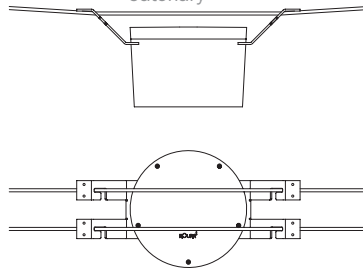

Sistemas de Fijación / Fixing systems

Lira  
Adjustable support

Ø60 lateral  
Ø60 side

Catenaria  
Catenary

Accesorios / Accessories

Difusor confort  
Comfort diffuser

Anti-intrusión  
Backlight off

Anti-deslumbramiento  
Anti-glare