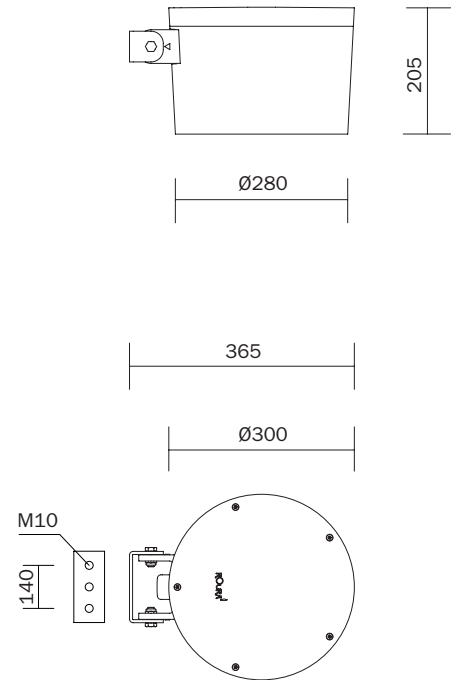

Sistemas de Fijación / Fixing systems

Accesorios / Accessories