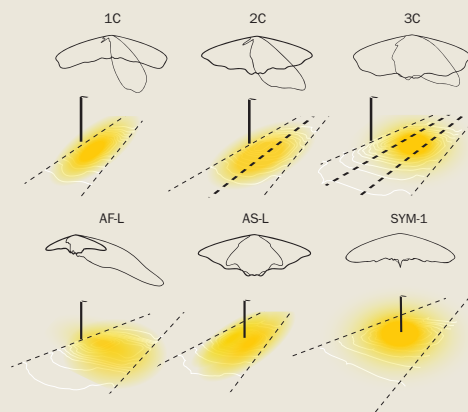

Ópticas / Photometric data

* Consultar fotometrías en página 171
* Refer to page 171 for all photometric options

LEDs (n°)	Power (W)	Max.Luminous flux (lm)			
		2200K	2700K	3000K	4000K
12	13-40	4938	5678	5990	6237
30	34-100	12344	14195	14975	15592
Minim. Efficacy (lm/W)		129	148	156	163

(lm) Flujo máximo de la luminaria Ta: 40°C
Output maximum flux Ta: 40°C
(W) Potencia total de la luminaria
Total power of the luminaire
*Más información pág 181
*For more information, see page 181

Norma / EN IEC 60598-1 + A11 · EN IEC 62031 + A11 · EN 60598-2-3 + AC + A1 · Harmonized standards under Directive 2014/35/EU-LVD · EN IEC 55015/A11
Norm: EN 61000-3-3 · EN 62493 · EN 62471 · Harmonized standards under Directive 2014/30/EU-EMC · EN IEC 61000-3-2/A1 · EN 61000-3-3/A1 · EN 61000-3-3/A2